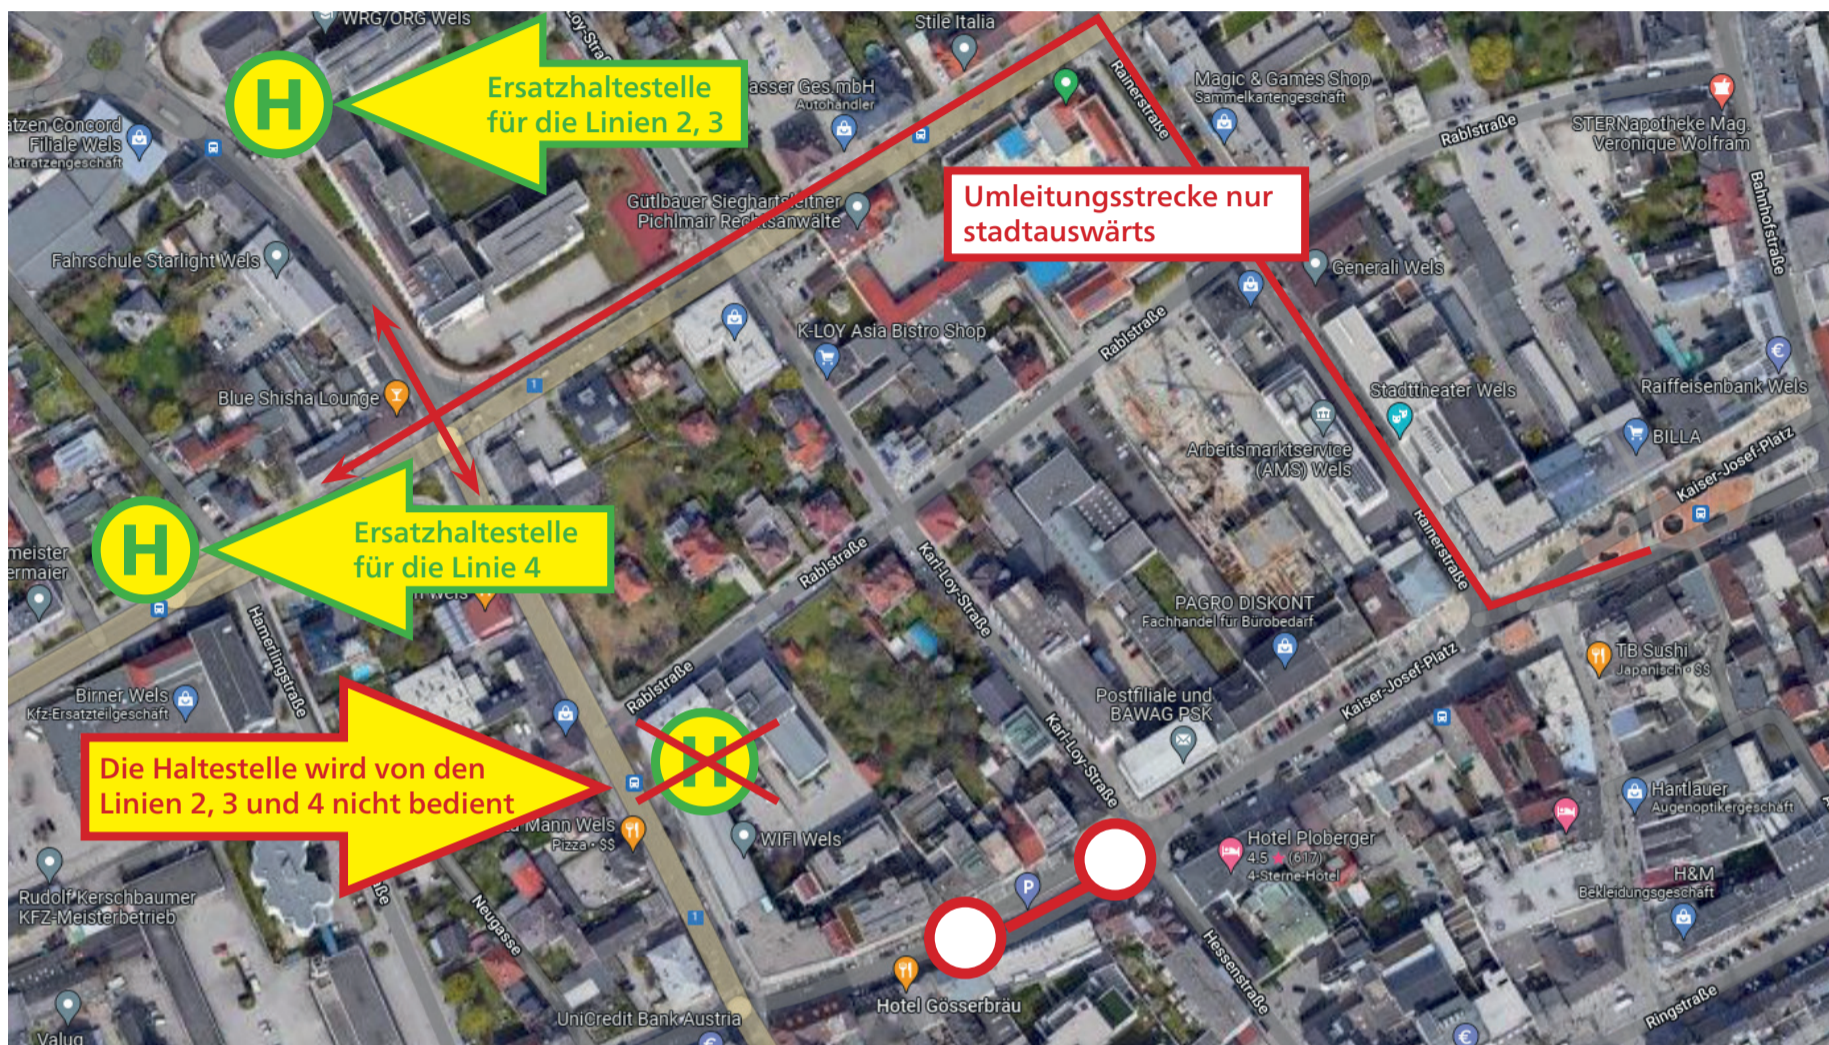

FAHRGAST INFO

Linie 2, 3 und 4

Sehr geehrte Fahrgäste!

Aufgrund einer Baustelle im westlichen Bereich vom Kaiser-Josef-Platz kann **ab 12.10.2022** die **Haltestelle WIFI/Rablstraße** von den **Linien 2, 3 und 4 nicht angefahren** werden.

Die **Ersatzhaltestellen** sind im Lageplan eingezeichnet.

Entfernung: ca. 300m