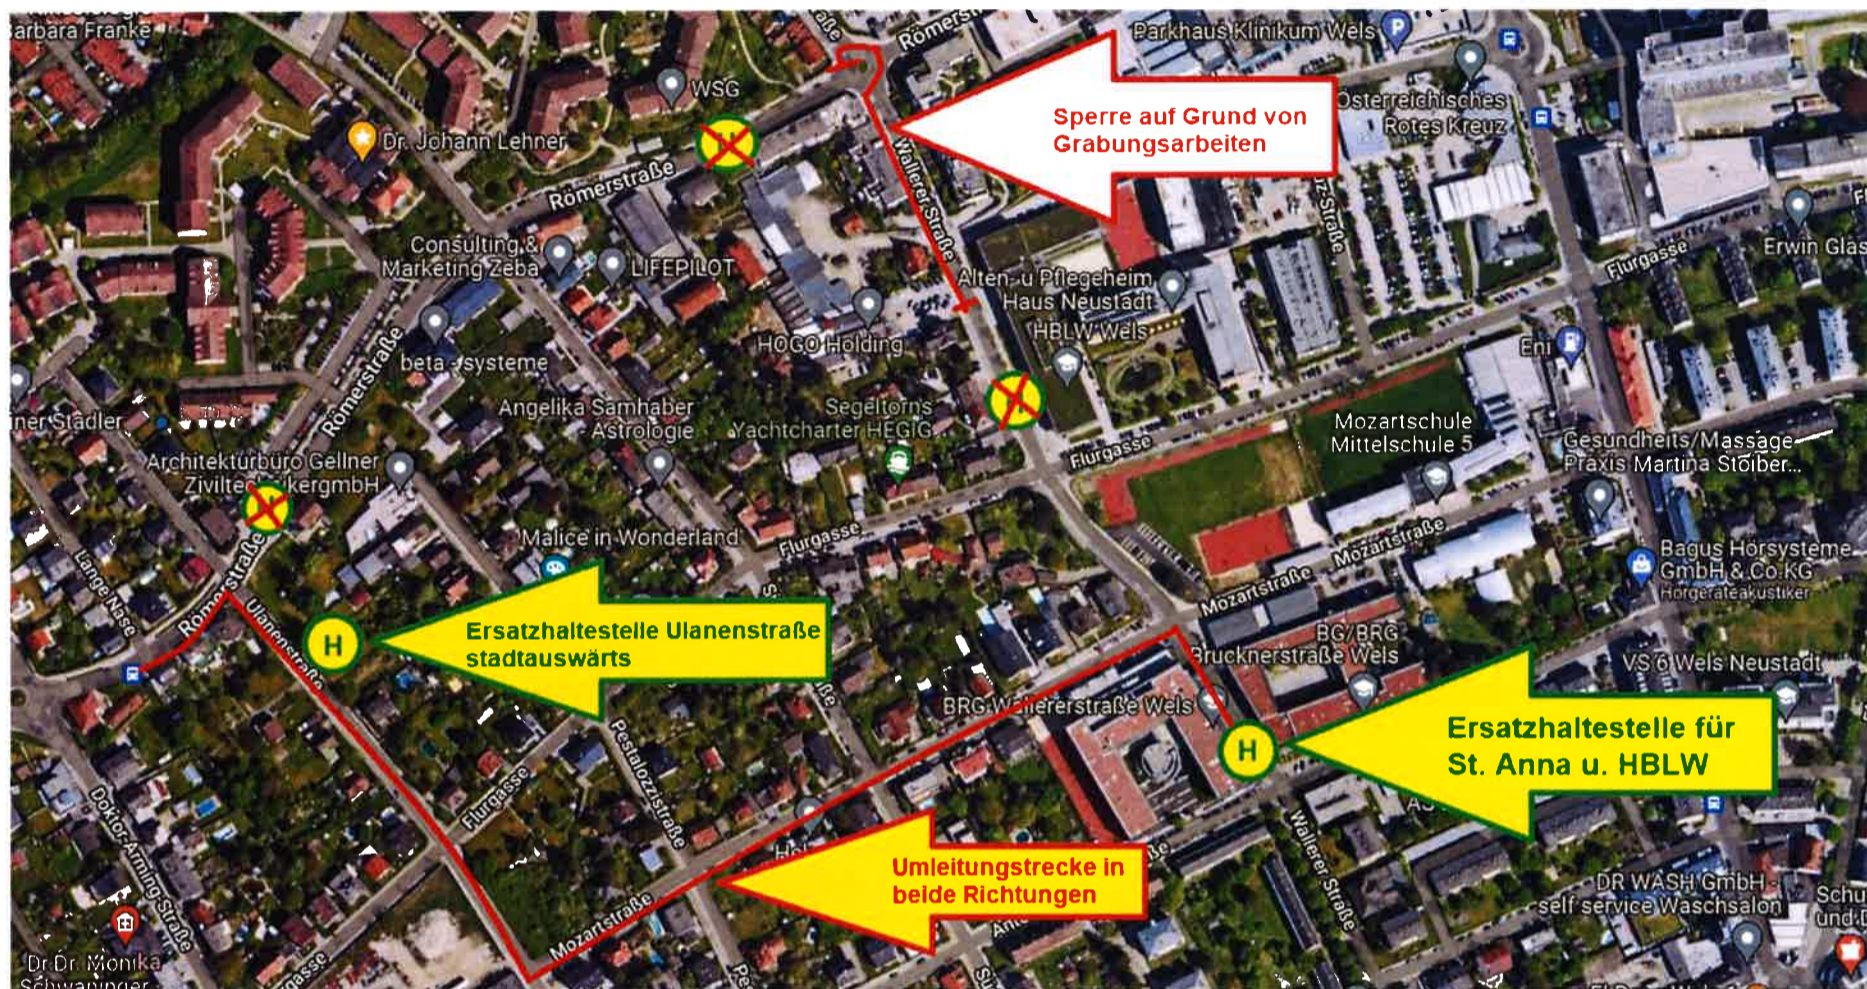

FAHRGASTINFO

Linie 4

Sehr geehrte Fahrgäste!

Aufgrund einer Baustelle in der Wallererstraße können die **Haltestellen HBLW, ST. ANNA und Ulanenstraße** ab **16.08.2022 bis voraussichtlich 12.09.2022** nicht angefahren werden.

Die Ersatzhaltestellen sind im Lageplan eingezeichnet.

Entfernung: ca. 300m

FAHRGASTINFO

Linie 4