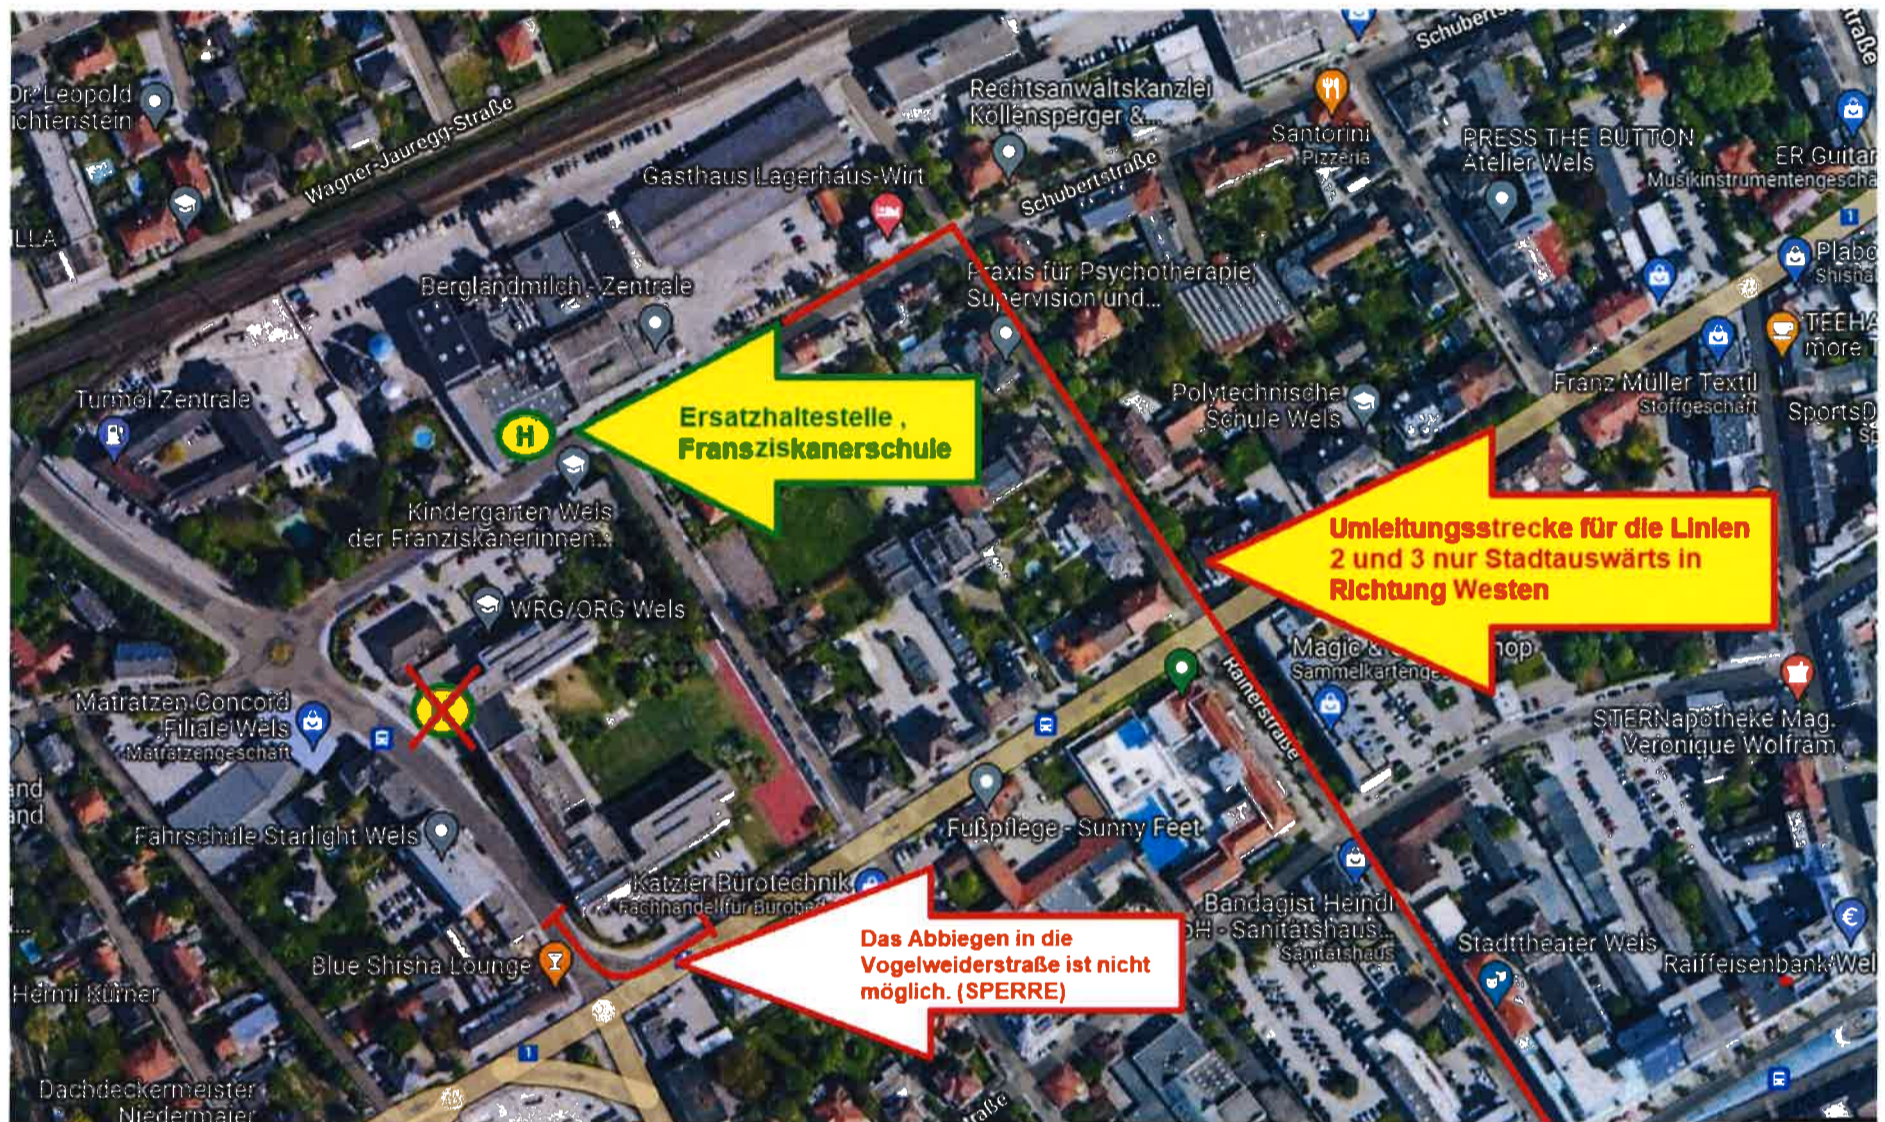

Sehr geehrte Fahrgäste!

Aufgrund einer Baustelle kann die **Haltestelle Franziskanerschule ab 14.07.2022 ab 7 Uhr bis voraussichtlich 5.08.2022** nicht angefahren werden.

Die Ersatzhaltestelle ist im Lageplan eingezeichnet.

Entfernung: ca. 100m

Sehr geehrte Fahrgäste!

Aufgrund einer Baustelle kann **die Haltestelle Franziskanerschule ab 14.07.2022 ab 7 Uhr bis voraussichtlich 5.08.2022** nicht angefahren werden.

Die Ersatzhaltestelle ist im Lageplan eingezeichnet.

Entfernung: ca. 100m