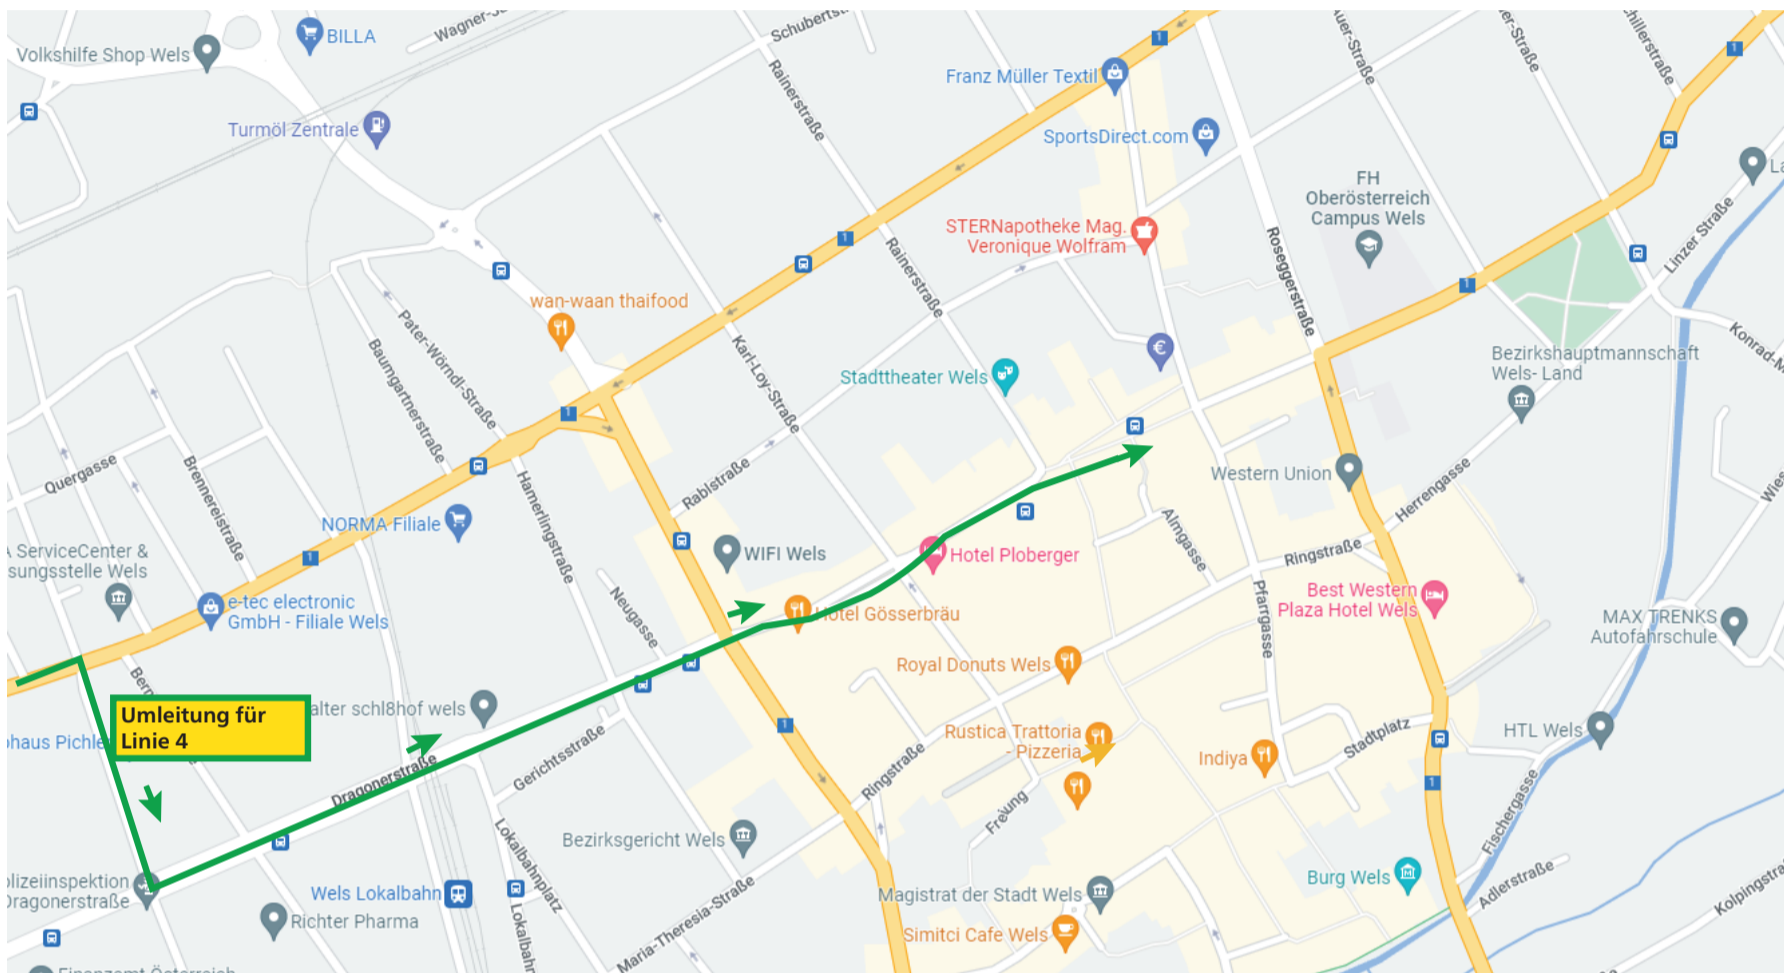

FAHRGAST INFO für Linie 4

Sehr geehrte Fahrgäste!

Aufgrund der Baustelle an der **Saunakreuzung** von 03.06.22 bis voraussichtlich 30.09.22 gibt es **stadteinwärts** Änderungen für die **Linie 4** bis zum Kaiser-Josef-Platz.

Linie 4 → Nico-Dostal-Straße: Wegen der **Baustelle an der Saunakreuzung** kann zurzeit die Haltestelle Pater-Wörndl-Straße stadteinwärts nicht angefahren werden. Als Ersatz dient die Haltestelle in der Dragonerstraße/Hamerlingstraße.

Alle anderen Linien verkehren wieder planmäßig.