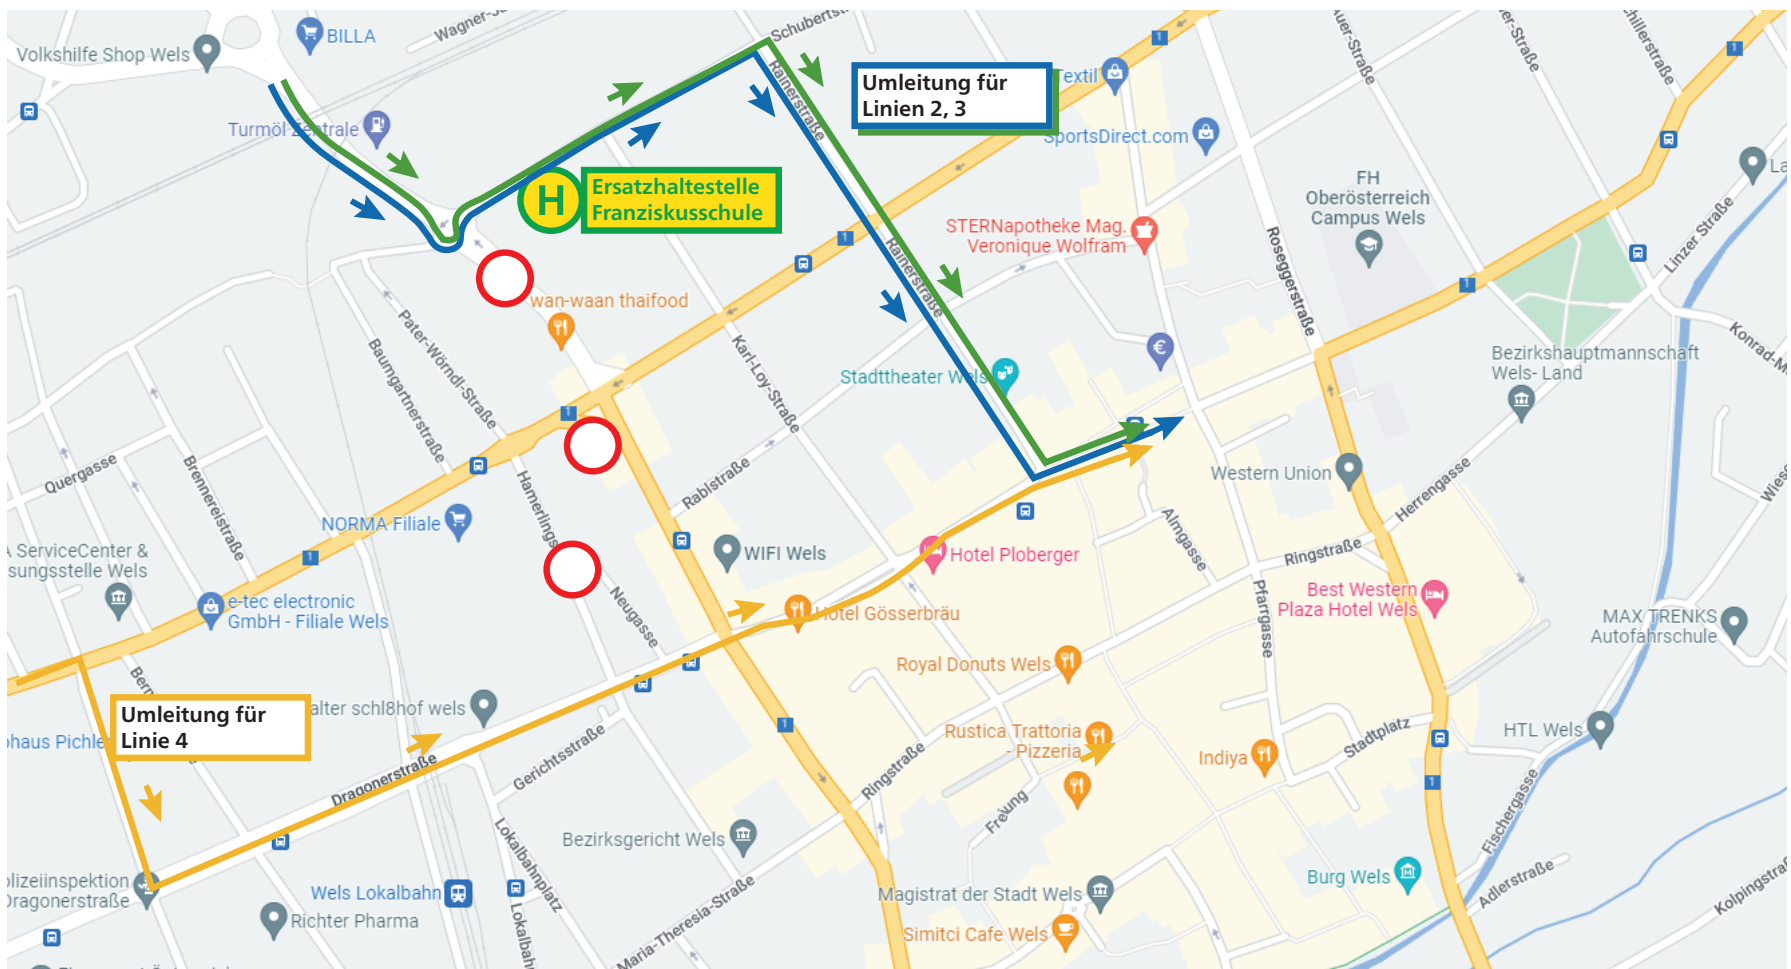

FAHRGAST INFO
für Linie 2

FAHRGAST INFO
für Linie 3

FAHRGAST INFO
für Linie 4

Sehr geehrte Fahrgäste!

Aufgrund der Baustelle an der **Saunakreuzung** gibt es in der Zeit von **11.04. bis** voraussichtlich **03.06. stadteinwärts** Änderungen für die **Linien 2, 3, 4** bis zum Kaiser-Josef-Platz.

Linie 2 → Ghegastraße: Ersatzhaltestelle Franziskusschule/Schubertstr.; Haltestelle KJ-West wird nicht angefahren

Linie 3 → Dickerldorf: Ersatzhaltestelle Franziskusschule/Schubertstr.; Haltestelle KJ-West wird nicht angefahren

Linie 4 → Nico-Dostal-Straße: Wegen der **Sperre der Hamerlingstraße** kann zurzeit die Haltestelle Pater-Wörndl-Straße stadteinwärts nicht angefahren werden. Als Ersatz dient die Haltestelle in der Dragonerstraße/Hamerlingstraße.

Stadtauswärts können alle Busse ihre normale Strecke befahren.