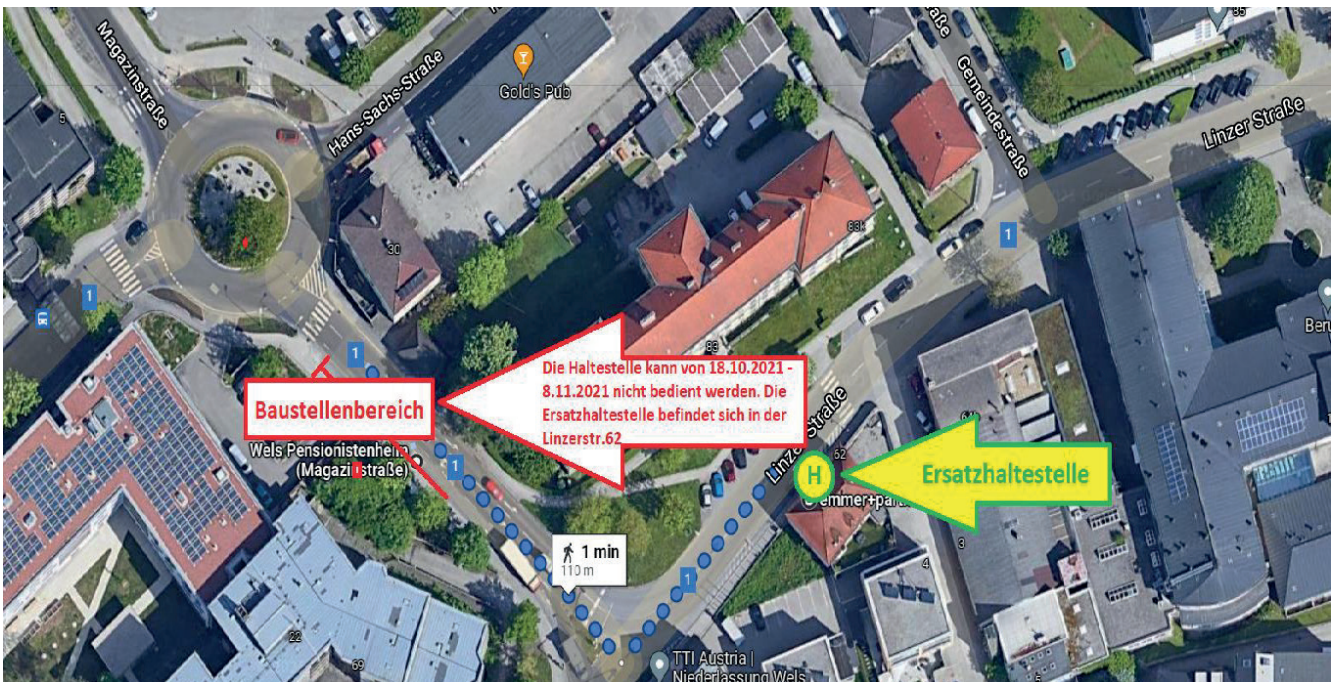

## Liebe Fahrgäste!

Aufgrund einer Baustelle auf der Haltestelle  
Magazinstraße Süd wurde eine **Ersatzhaltestelle**  
auf der **Linzerstraße 62** eingerichtet.

**Baubeginn: 18.10.2021**

**Ende: spätestens 8.11.2021**