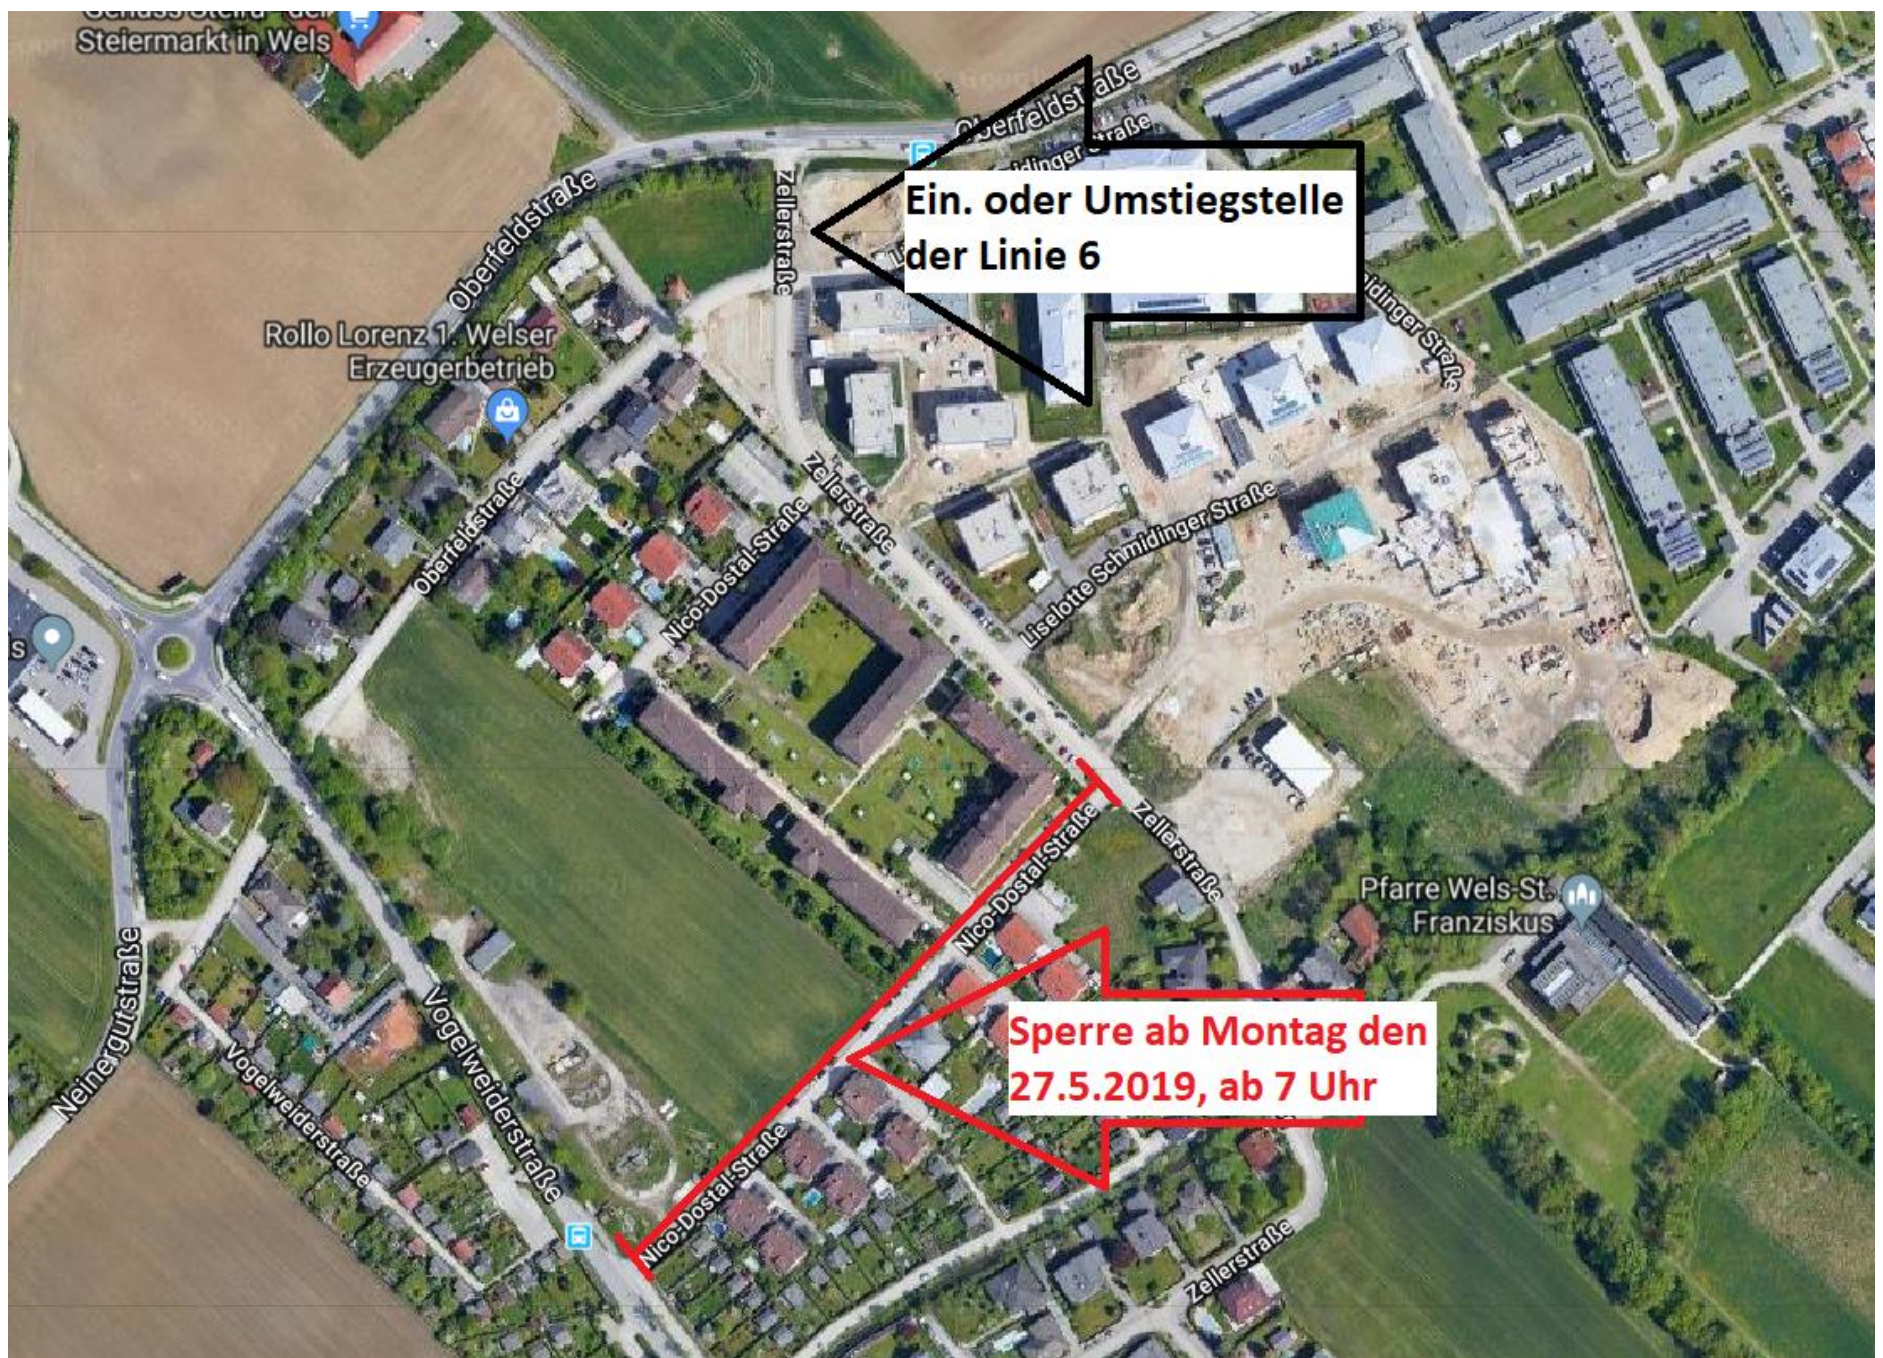

Sehr geehrte Fahrgäste der Linie 4 und 6!

Aufgrund einer Baustelle in der Nico Dostal Straße, kann der Bus der Linie 6 die Haltestelle nicht mehr bedienen. Die Ersatzhaltestelle befindet sich unmittelbar vor der Kreuzung mit der Oberfeldstraße. Das Umsteigen von der Linie 4 zur Linie 6 kann dadurch nur auf der Haltestelle Oberfeldstraße/Zellerstraße möglich sein.

Beginn der Baustelle, Montag den 27.5.2019 ab 7:30 Uhr. Dauer zirka 6 Wochen.

Wels, 23.05.2019

Ihr Team von